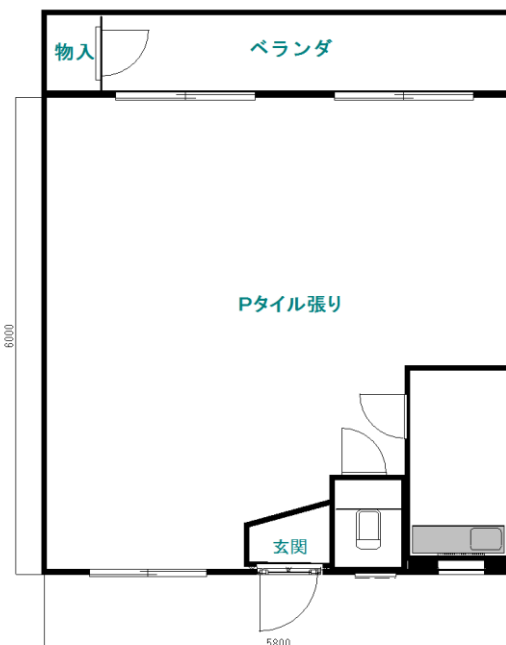

深見興産冷泉ビル

建築・設備概要

所在地	福岡市博多区店屋町4-18
交通	地下鉄空港線 中洲川端駅 徒歩4分
構造	鉄筋コンクリート造地上5階
所有者	深見興産株式会社
設備	エアコン キッチン ブラインド 照明LED (事務所)

賃貸条件

階数	号数	賃貸面積	賃料	共益費	坪単価	敷金	入居可能日
3F	37号	10.55 坪 34.8 m ²	80,000 円	込み	7,583 円	240,000 円 3 ヶ月	10/中旬